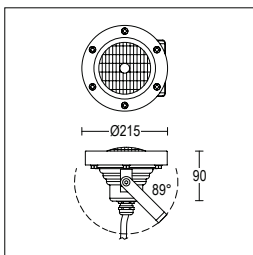

IP68 codice colori
colour codes
■ .15 acciaio inox
stainless steel

1276.22M.T.15 50 W PAR36 12V 720 lm
12 V DC
vetro trasparente clear diffuser
trasformatore remoto SELV non incluso
remote SEVL transformer not included

H (m)	Ø (m)	lux med.	lux max.
5	3.33	29	65
4	2.66	45	101
3	2.00	80	180
2	1.33	181	405
1	0.67	723	1620