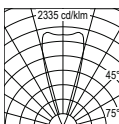

H (m)	Ø (m)	lux med.	lux max.
5	3.33	29	65
4	2.66	45	101
3	2.00	80	180
2	1.33	181	405
1	0.67	723	1620