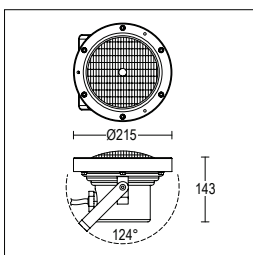

CABLAGGIO (cod. 1278)
WIRING (cod. 1278)

apparecchio fornito con cavo lungo 4m H07RN-F 2x6mm² pre cablato con pressacavo inox
fixture supplied with pre wired cable 4m long H07RN-F 2x6mm² with inox cable gland

H (m)	Ø (m)	lux med.	lux max.
5	3.33	29	65
4	2.66	45	101
3	2.00	80	180
2	1.33	181	405
1	0.67	723	1620

IP68 codice colori
colour codes
■ .15 acciaio inox
stainless steel

1278.33M.T.15 300 W PAR56 12V 5000 lm
12 V DC
vetro trasparente clear diffuser
trasformatore remoto SELV non incluso
remote SELV transformer not included