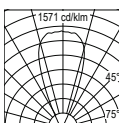

H (m)	Ø (m)	lux med.	lux max.
5	3.33	29	65
4	2.66	45	101
3	2.00	80	180
2	1.33	181	405
1	0.67	723	1620

IP68 codice colori
colour codes
■ .15 acciaio inox
stainless steel

1278.33M.T.15 300 W PAR56 12V 5000 lm
12 V DC
vetro trasparente clear diffuser
trasformatore remoto SELV non incluso
remote SELV transformer not included