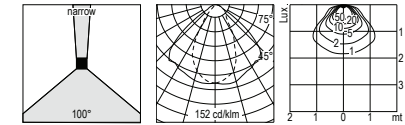

IP65 codice colori
colour codes

.05 grigio antracite
anthracite grey

.13 grigio chiaro
light grey

IK06

1330.43X.T.-- 60 W HAL G9 820 lm
220-240 V 50/60 HZ
vetro trasparente *clear diffuser*