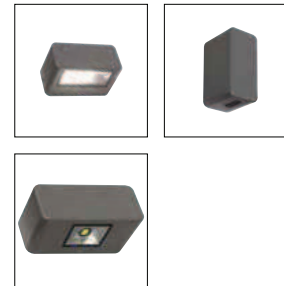

CERTIFICAZIONI CERTIFICATION

LEDLAB GHIDINI^{TM}
LIGHT IDEAS

versioni led disponibili: 3000 K / 4000 K
LEDs available: 3000 K / 4000 K

GRADO DI PROTEZIONE
IP / IK RATING

IP 65 / IK 06
IP 65 / IK 06

CLASSE DI ISOLAMENTO
CLASSIFICATION

classe I
class I

CORPO
BODY

alluminio pressofuso EN AB 44100 alta resistenza all'ossidazione
die-cast aluminium EN AB 44100 high resistance to oxidation

DIFFUSORE
DIFFUSER

vetro sodico calcico temprato 3 mm
soda-lime tempered glass 3 mm

VITERIA ESTERNA
EXTERNAL FIXINGS

GUARNIZIONI
SEALING GASKET

Silicone ricotto
silicone

ENTRATA CAVO
CABLE ENTRY

passacavo in EPDM priva di alogeni Ø 8/12 mm
EPDM cable-gland free of halogens Ø 8/12 mm

SECONDA ENTRATA CAVO
SECOND CABLE ENTRY

disponibile
available

LAMPADINA
LAMP

esclusa (Led incluso)
not included (Led integral)

FINITURA
FINISH

verniciatura in polveri poliestere ad alta resistenza ai raggi UV ed alla corrosione
powder coating polyester high resistance to UV and oxidation