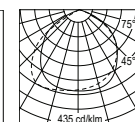

IP65 codice colori
colour codes
.05 grigio antracite
anthracite grey
.13 grigio chiaro
light grey

1013.GTX.T-- 34 W 2 Led 3000 K 2 x 2099 lm
1013.GUX.T-- 34 W 2 Led 4000 K 2 x 2098 lm
220-240 V 50/60 HZ
vetro trasparente *clear diffuser*
alimentatore incluso *led driver integral*