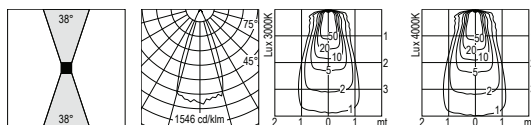

1333.G1F.T.-- 18 W TC-TE Gx24q-3 1200 lm
220-240 V 50/60 HZ
vetro trasparente *clear diffuser*
alimentatore elettronico incluso
electronic ballast integral