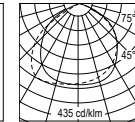

Minimodo

IP65 codice colori
colour codes
.05 grigio antracite
anthracite grey
.13 grigio chiaro
light grey

1363.S8X.T-- 3 W 3 Led 3000 K 351 lm
1363.S9X.T-- 3 W 3 Led 4000 K 378 lm
220-240 V 50/60 HZ
vetro trasparente *clear diffuser*
alimentatore incluso *led driver integral*

IP65 codice colori
colour codes
.05 grigio antracite
anthracite grey
.13 grigio chiaro
light grey

1364.12X.T-- 6 W 3 + 3 Led 3000 K 2 x 351 lm
1364.13X.T-- 6 W 3 + 3 Led 4000 K 2 x 378 lm
220-240 V 50/60 HZ
vetro trasparente *clear diffuser*
alimentatore incluso *led driver integral*

Modo

IP65 codice colori
colour codes
.05 grigio antracite
anthracite grey
.13 grigio chiaro
light grey

1012.ECX.T-- 32 W 1 Led 3000 K 3371 lm
1012.EDX.T-- 32 W 1 Led 4000 K 3521 lm
220-240 V 50/60 HZ
vetro trasparente *clear diffuser*
alimentatore incluso *led driver integral*

1012.92X.T-- 26 W TC-TE Gx24q-2 1800 lm
220-240 V 50/60 HZ
vetro trasparente *clear diffuser*
alimentatore elettronico incluso
electronic ballast integral

IP65 codice colori
colour codes
.05 grigio antracite
anthracite grey
.13 grigio chiaro
light grey

1013.GTX.T-- 34 W 2 Led 3000 K 2 x 2099 lm
1013.GUX.T-- 34 W 2 Led 4000 K 2 x 2098 lm
220-240 V 50/60 HZ
vetro trasparente *clear diffuser*
alimentatore incluso *led driver integral*

1013.92X.T-- 26 W TC-TE Gx24q-2 1800 lm
220-240 V 50/60 HZ
vetro trasparente *clear diffuser*
alimentatore elettronico incluso
electronic ballast integral