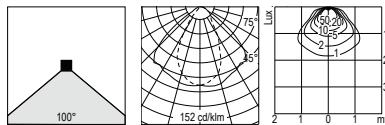

IP65 codice colori
colour codes

.05 grigio antracite
anthracite grey

.13 grigio chiaro
light grey

IK06

1333.HNX.T.-- 14 W 7+7 Led 3000 K 2 x 819 lm
1333.HBX.T.-- 14 W 7+7 Led 4000 K 2 x 882 lm
220-240 V 50/60 HZ
vetro trasparente *clear diffuser*
alimentatore incluso *led driver integral*