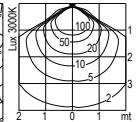

Minimodo

IP65 codice colori
colour codes
.05 grigio antracite
anthracite grey
.13 grigio chiaro
light grey

1363.S8X.T-- 3 W 3 Led 3000 K 351 lm
1363.S9X.T-- 3 W 3 Led 4000 K 378 lm
220-240 V 50/60 HZ
vetro trasparente *clear diffuser*
alimentatore incluso *led driver integral*

IP65 codice colori
colour codes
.05 grigio antracite
anthracite grey
.13 grigio chiaro
light grey

1364.12X.T-- 6 W 3 + 3 Led 3000 K 2 x 351 lm
1364.13X.T-- 6 W 3 + 3 Led 4000 K 2 x 378 lm
220-240 V 50/60 HZ
vetro trasparente *clear diffuser*
alimentatore incluso *led driver integral*

Modo

IP65 codice colori
colour codes
.05 grigio antracite
anthracite grey
.13 grigio chiaro
light grey

1012.ECX.T-- 32 W 1 Led 3000 K 3371 lm
1012.EDX.T-- 32 W 1 Led 4000 K 3521 lm
220-240 V 50/60 HZ
vetro trasparente *clear diffuser*
alimentatore incluso *led driver integral*

1012.92X.T-- 26 W TC-TE Gx24q-2 1800 lm
220-240 V 50/60 HZ
vetro trasparente *clear diffuser*
alimentatore elettronico incluso
electronic ballast integral

IP65 codice colori
colour codes
.05 grigio antracite
anthracite grey
.13 grigio chiaro
light grey

1013.GTX.T-- 34 W 2 Led 3000 K 2 x 2099 lm
1013.GUX.T-- 34 W 2 Led 4000 K 2 x 2098 lm
220-240 V 50/60 HZ
vetro trasparente *clear diffuser*
alimentatore incluso *led driver integral*

1013.92X.T-- 26 W TC-TE Gx24q-2 1800 lm
220-240 V 50/60 HZ
vetro trasparente *clear diffuser*
alimentatore elettronico incluso
electronic ballast integral