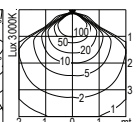

IP65 codice colori
colour codes
.05 grigio antracite
anthracite grey
.13 grigio chiaro
light grey

1013.GTX.T-- 34 W 2 Led 3000 K 2 x 2099 lm
1013.GUX.T-- 34 W 2 Led 4000 K 2 x 2098 lm
220-240 V 50/60 HZ
vetro trasparente *clear diffuser*
alimentatore incluso *led driver integral*