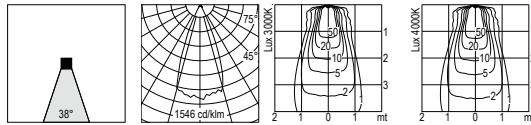

IP65 codice colori
colour codes

.05 grigio antracite
anthracite grey

.13 grigio chiaro
light grey

IK06

1332.LAX.T.-- 10 W 7 Led 3000 K 1092 lm
1332.LBX.T.-- 10 W 7 Led 4000 K 1190 lm
 220-240 V 50/60 HZ
 vetro trasparente *clear diffuser*
 alimentatore incluso *led driver integral*