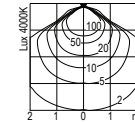

Minimodo

IP65 codice colori
colour codes
.05 grigio antracite
anthracite grey
.13 grigio chiaro
light grey

1363.S8X.T-- 3 W 3 Led 3000 K 351 lm
1363.S9X.T-- 3 W 3 Led 4000 K 378 lm
220-240 V 50/60 HZ
vetro trasparente *clear diffuser*
alimentatore incluso *led driver integral*

IP65 codice colori
colour codes
.05 grigio antracite
anthracite grey
.13 grigio chiaro
light grey

1364.12X.T-- 6 W 3 + 3 Led 3000 K 2 x 351 lm
1364.13X.T-- 6 W 3 + 3 Led 4000 K 2 x 378 lm
220-240 V 50/60 HZ
vetro trasparente *clear diffuser*
alimentatore incluso *led driver integral*

Modo

IP65 codice colori
colour codes
.05 grigio antracite
anthracite grey
.13 grigio chiaro
light grey

1012.ECX.T-- 32 W 1 Led 3000 K 3371 lm
1012.EDX.T-- 32 W 1 Led 4000 K 3521 lm
220-240 V 50/60 HZ
vetro trasparente *clear diffuser*
alimentatore incluso *led driver integral*

1012.92X.T-- 26 W TC-TE Gx24q-2 1800 lm
220-240 V 50/60 HZ
vetro trasparente *clear diffuser*
alimentatore elettronico incluso
electronic ballast integral

IP65 codice colori
colour codes
.05 grigio antracite
anthracite grey
.13 grigio chiaro
light grey

1013.GTX.T-- 34 W 2 Led 3000 K 2 x 2099 lm
1013.GUX.T-- 34 W 2 Led 4000 K 2 x 2098 lm
220-240 V 50/60 HZ
vetro trasparente *clear diffuser*
alimentatore incluso *led driver integral*

1013.92X.T-- 26 W TC-TE Gx24q-2 1800 lm
220-240 V 50/60 HZ
vetro trasparente *clear diffuser*
alimentatore elettronico incluso
electronic ballast integral