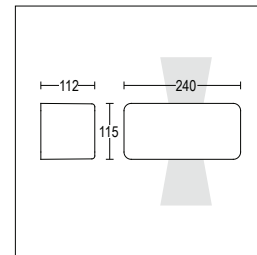

IP65 codice colori
colour codes
.05 grigio antracite
anthracite grey
.13 grigio chiaro
light grey

1013.GTX.T-- 34 W 2 Led 3000 K 2 x 2099 lm
1013.GUX.T-- 34 W 2 Led 4000 K 2 x 2098 lm
220-240 V 50/60 HZ
vetro trasparente *clear diffuser*
alimentatore incluso *led driver integral*

1013.92X.T-- 26 W TC-TE Gx24q-2 1800 lm
220-240 V 50/60 HZ
vetro trasparente *clear diffuser*
alimentatore elettronico incluso
electronic ballast integral