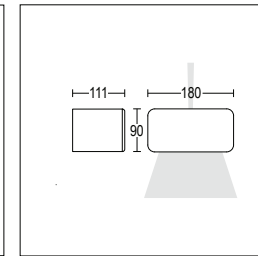

IP65 codice colori
colour codes

.05 grigio antracite
anthracite grey

.13 grigio chiaro
light grey

IK06

1334.43X.T.-- 60 W HAL G9 820 lm
220-240 V 50/60 HZ
vetro trasparente *clear diffuser*