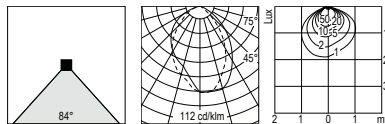

1332.43X.T.-- 60 W HAL G9 820 lm
220-240 V 50/60 HZ
vetro trasparente *clear diffuser*