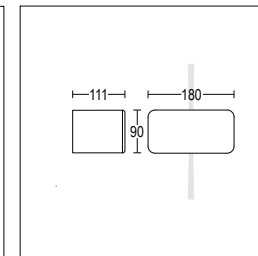

.05 grigio antracite
anthracite grey

.13 grigio chiaro
light grey

IK06

1330.43X.T.-- 60 W HAL G9 820 lm
 220-240 V 50/60 HZ
 vetro trasparente *clear diffuser*

IP65 codice colori
colour codes

.05 grigio antracite
anthracite grey