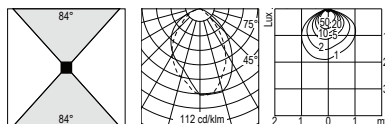

1333.43X.T.-- 60 W HAL G9 820 lm
220-240 V 50/60 HZ
vetro trasparente *clear diffuser*