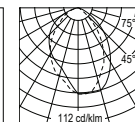

1012.92X.T-- 26 W TC-TE Gx24q-2 1800 lm
220-240 V 50/60 HZ
vetro trasparente *clear diffuser*
alimentatore elettronico incluso
electronic ballast integral