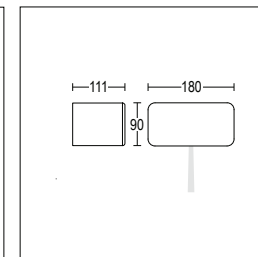

IP65 codice colori
colour codes

.05 grigio antracite
anthracite grey

.13 grigio chiaro
light grey

IK06

1330.43X.T.-- 60 W HAL G9 820 lm
220-240 V 50/60 HZ
vetro trasparente *clear diffuser*