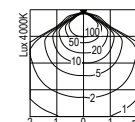

IP65 codice colori
colour codes
.05 grigio antracite
anthracite grey
.13 grigio chiaro
light grey

1013.GTX.T-- 34 W 2 Led 3000 K 2 x 2099 lm
1013.GUX.T-- 34 W 2 Led 4000 K 2 x 2098 lm
220-240 V 50/60 HZ
vetro trasparente *clear diffuser*
alimentatore incluso *led driver integral*