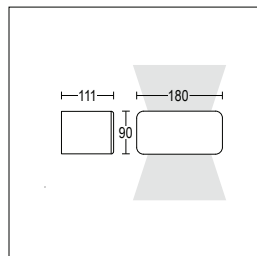

IP65 codice colori
colour codes

.05 grigio antracite
anthracite grey

.13 grigio chiaro
light grey

IK06

1333.HNX.T.-- 14 W 7+7 Led 3000 K 2 x 819 lm
1333.HBX.T.-- 14 W 7+7 Led 4000 K 2 x 882 lm
220-240 V 50/60 HZ
vetro trasparente *clear diffuser*
alimentatore incluso *led driver integral*