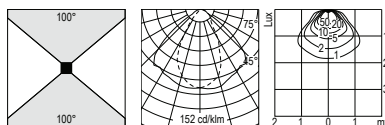

IP65 codice colori
colour codes

.05 grigio antracite
anthracite grey

.13 grigio chiaro
light grey

IK06

1334.43X.T.-- 60 W HAL G9 820 lm
220-240 V 50/60 HZ
vetro trasparente *clear diffuser*