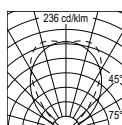

H (m)	Ø (m)	lux med.	lux max.
5	11.22	1	7
4	8.98	2	11
3	6.73	3	19
2	4.49	6	43
1	2.24	25	172