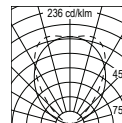

H (m)	Ø (m)	lux med.	lux max.
5	11.22	3	19
4	8.98	4	30
3	6.73	8	53
2	4.49	18	120
1	2.24	71	481

1321.G3T.T.-- 39 W T5 G5 3500 lm
220-240 V 50/60 HZ
vetro trasparente clear diffuser
alimentatore elettronico incluso
electronic ballast integral