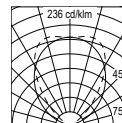

Profilo

- IP65 codice colori
  colour codes
- **.05** grigio antracite
  anthracite grey
- **.13** grigio chiaro
  light grey
- IK07
- classe II su richiesta
  class II upon request

1321.ELM.T.-- 27 W 18 Led 3000 K 2808 lm
1321.EMM.T.-- 27 W 18 Led 4000 K 3060 lm
220-240 V 50/60 HZ
vetro trasparente clear diffuser
alimentatore incluso led driver integral

H (m)	Ø (m)	lux med. 3000 K	lux max. 3000 K	lux med. 4000 K	lux max. 4000 K
5	2.07	248	527	270	575
4	1.66	388	824	422	898
3	1.24	689	1465	751	1597
2	0.83	1551	3297	1690	3593
1	0.41	6202	13187	6759	14371

1321.88T.T.-- 21 W T5 G5 2100 lm
220-240 V 50/60 HZ
vetro trasparente clear diffuser
alimentatore elettronico incluso
electronic ballast integral

H (m)	Ø (m)	lux med.	lux max.
5	11.22	3	19
4	8.98	4	30
3	6.73	8	53
2	4.49	18	120
1	2.24	71	481

1321.G3T.T.-- 39 W T5 G5 3500 lm
220-240 V 50/60 HZ
vetro trasparente clear diffuser
alimentatore elettronico incluso
electronic ballast integral

H (m)	Ø (m)	lux med.	lux max.
5	11.22	5	32
4	8.98	7	50
3	6.73	13	89
2	4.49	30	200
1	2.24	118	801

Accessori Miniprofilo / Profilo Miniprofilo / Profile accessories

109 Miniprofilo
940 Profilo cod. 1320 / 1325
941 Profilo cod. 1321 / 1326
Griglia anti-abbagliamento
Solo per versione fluorescente
anti glare louver
only for fluorescent version

238.-- Miniprofilo
236.-- Profilo cod. 1320 / 1325
237.-- Profilo cod. 1321 / 1326
braccio di estensione
extension arm

Accessori RGB RGB accessories

627
Alimentatore 350 mA
1 alimentatore per 1 Profilo 24 W RGB
Led driver 350 mA
1 local power source for 1 Profilo 24 W RGB

628
Convertitore
1 convertitore per 10 alimentatori 627
Converter
1 Converter for 10 led drivers 627

626
Generatore DMX
1 generatore per 6 convertitori
DMX generator
1 generator for 6 converters

Schema di collegamento RGB
RGB scheme