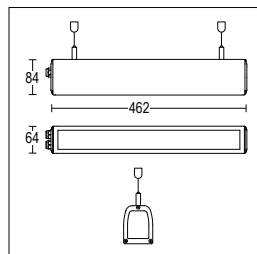

codice colori
colour codes

.05 grigio antracite
anthracite grey

.13 grigio chiaro
light grey

1317.EEM.T.-- 15 W 10 Led 3000 K 1560 lm
1317.EFM.T.-- 15 W 10 Led 4000 K 1700 lm
220-240 V 50/60 HZ
vetro trasparente *clear diffuser*
alimentatore incluso *led driver integral*

H (m)	Ø (m)	lux med. 3000 K	lux max. 3000 K	lux med. 4000 K	lux max. 4000 K
5	2.07	138	293	150	319
4	1.66	215	458	235	499
3	1.24	383	814	417	887
2	0.83	861	1832	939	1996
1	0.41	3446	7326	3755	7984

1317.L8T.T.-- 11 W T2 W4.3x8.5d 750 lm
220-240 V 50/60 HZ
vetro trasparente *clear diffuser*
alimentatore elettronico incluso
electronic ballast integral

H (m)	Ø (m)	lux med.	lux max.
5	11.22	1	7
4	8.98	2	11
3	6.73	3	19
2	4.49	6	43
1	2.24	25	172