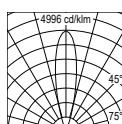

H (m)	Ø (m)	lux med. 3000 K	lux max. 3000 K	lux med. 4000 K	lux max. 4000 K
5	2.07	138	293	150	319
4	1.66	215	458	235	499
3	1.24	383	814	417	887
2	0.83	861	1832	939	1996
1	0.41	3446	7326	3755	7984

1317.L8T.T.-- 11 W T2 W4.3x8.5d 750 lm
220-240 V 50/60 HZ
vetro trasparente *clear diffuser*
alimentatore elettronico incluso
electronic ballast integral