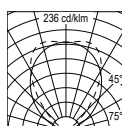

Miniprofilo

codice colori
colour codes

.05 grigio antracite
anthracite grey

.13 grigio chiaro
light grey

1316.EEM.T.-- 15 W 10 Led 3000 K 1560 lm
1316.EFM.T.-- 15 W 10 Led 4000 K 1700 lm
220-240 V 50/60 HZ
vetro trasparente *clear diffuser*
alimentatore incluso *led driver integral*

H (m)	Ø (m)	lux med. 3000 K	lux max. 3000 K	lux med. 4000 K	lux max. 4000 K
5	2.07	138	293	150	319
4	1.66	215	458	235	499
3	1.24	383	814	417	887
2	0.83	861	1832	939	1996
1	0.41	3446	7326	3755	7984

1316.L8T.T.-- 11 W T2 W4.3x8.5d 750 lm
220-240 V 50/60 HZ
vetro trasparente *clear diffuser*
alimentatore elettronico incluso
electronic ballast integral

H (m)	Ø (m)	lux med.	lux max.
5	11.22	1	7
4	8.98	2	11
3	6.73	3	19
2	4.49	6	43
1	2.24	25	172

codice colori
colour codes

.05 grigio antracite
anthracite grey

.13 grigio chiaro
light grey

1317.EEM.T.-- 15 W 10 Led 3000 K 1560 lm
1317.EFM.T.-- 15 W 10 Led 4000 K 1700 lm
220-240 V 50/60 HZ
vetro trasparente *clear diffuser*
alimentatore incluso *led driver integral*

H (m)	Ø (m)	lux med. 3000 K	lux max. 3000 K	lux med. 4000 K	lux max. 4000 K
5	2.07	138	293	150	319
4	1.66	215	458	235	499
3	1.24	383	814	417	887
2	0.83	861	1832	939	1996
1	0.41	3446	7326	3755	7984

1317.L8T.T.-- 11 W T2 W4.3x8.5d 750 lm
220-240 V 50/60 HZ
vetro trasparente *clear diffuser*
alimentatore elettronico incluso
electronic ballast integral

H (m)	Ø (m)	lux med.	lux max.
5	11.22	1	7
4	8.98	2	11
3	6.73	3	19
2	4.49	6	43
1	2.24	25	172

Profilo

codice colori
colour codes

.05 grigio antracite
anthracite grey

.13 grigio chiaro
light grey

classe II su richiesta
class II upon request

1320.DVM.T.-- 18 W 12 Led 3000 K 1872 lm
1320.DZM.T.-- 18 W 12 Led 4000 K 2040 lm
220-240 V 50/60 HZ
policarbonato trasparente *clear polycarbonate*
alimentatore incluso
led driver integral