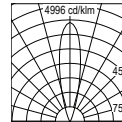

- IP65 codice colori
  colour codes
- **.05** grigio antracite
  anthracite grey
- **.13** grigio chiaro
  light grey
- IK07
- classe II su richiesta
  class II upon request

1321.ELM.T.-- 27 W 18 Led 3000 K 2808 lm
1321.EMM.T.-- 27 W 18 Led 4000 K 3060 lm
220-240 V 50/60 HZ
vetro trasparente clear diffuser
alimentatore incluso led driver integral

H (m)	Ø (m)	lux med. 3000 K	lux max. 3000 K	lux med. 4000 K	lux max. 4000 K
5	2.07	248	527	270	575
4	1.66	388	824	422	898
3	1.24	689	1465	751	1597
2	0.83	1551	3297	1690	3593
1	0.41	6202	13187	6759	14371

1321.88T.T.-- 21 W T5 G5 2100 lm
220-240 V 50/60 HZ
vetro trasparente clear diffuser
alimentatore elettronico incluso
electronic ballast integral