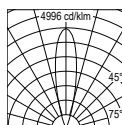

| H (m) | Ø (m) | lux med. 3000 K | lux max. 3000 K | lux med. 4000 K | lux max. 4000 K |
|-------|-------|--------------------|--------------------|--------------------|--------------------|
| 5 | 2.07 | 138 | 293 | 150 | 319 |
| 4 | 1.66 | 215 | 458 | 235 | 499 |
| 3 | 1.24 | 383 | 814 | 417 | 887 |
| 2 | 0.83 | 861 | 1832 | 939 | 1996 |
| 1 | 0.41 | 3446 | 7326 | 3755 | 7984 |