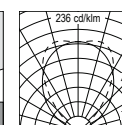

H (m)	Ø (m)	lux med.	lux max.
5	11.22	2	12
4	8.98	3	19
3	6.73	5	34
2	4.49	11	77
1	2.24	46	309