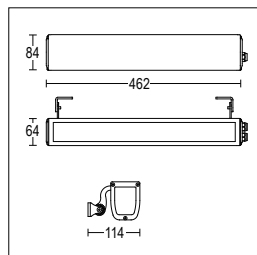

Miniprofilo

codice colori
colour codes

.05 grigio antracite
anthracite grey

.13 grigio chiaro
light grey

1316.EEM.T.-- 15 W 10 Led 3000 K 1560 lm
1316.EFM.T.-- 15 W 10 Led 4000 K 1700 lm
220-240 V 50/60 HZ
vetro trasparente *clear diffuser*
alimentatore incluso *led driver integral*

H (m)	Ø (m)	lux med. 3000 K	lux max. 3000 K	lux med. 4000 K	lux max. 4000 K
5	2.07	138	293	150	319
4	1.66	215	458	235	499
3	1.24	383	814	417	887
2	0.83	861	1832	939	1996
1	0.41	3446	7326	3755	7984

1316.L8T.T.-- 11 W T2 W4.3x8.5d 750 lm
220-240 V 50/60 HZ
vetro trasparente *clear diffuser*
alimentatore elettronico incluso
electronic ballast integral

H (m)	Ø (m)	lux med.	lux max.
5	11.22	1	7
4	8.98	2	11
3	6.73	3	19
2	4.49	6	43
1	2.24	25	172