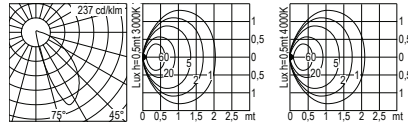

# Miniverso

codice controcassa  
rough-in housing code  
**003**

codice colori  
colour codes  
**.05** grigio antracite  
anthracite grey  
**.13** grigio chiaro  
light grey

**5410.AHX.P.--** 6 W 1 Led 3000 K 549 lm  
**5410.ALX.P.--** 6 W 1 Led 4000 K 576 lm  
220-240 V 50/60 HZ  
vetro microprismato *micropismatic diffuser*  
alimentatore incluso *led driver integral*