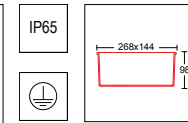

Miniverso

codice controcassa
rough-in housing code
003

codice colori
colour codes
.05 grigio antracite
anthracite grey
.13 grigio chiaro
light grey

5410.AHX.P.-- 6 W 1 Led 3000 K 549 lm
5410.ALX.P.-- 6 W 1 Led 4000 K 576 lm
220-240 V 50/60 HZ
vetro microprismato *micropismatic diffuser*
alimentatore incluso *led driver integral*

5410.L1F.P.-- 10W TC-D G24d-1 600 lm
230 V 50 HZ
vetro microprismato *micropismatic diffuser*
alimentatore ferromagnetico incluso
conventional ballast integral

Vertiverso

codice controcassa
rough-in housing code
002

codice colori
colour codes
.05 grigio antracite
anthracite grey
.13 grigio chiaro
light grey

5409.ERX.P.-- 13 W 2 Led 3000 K 1098 lm
5409.ESX.P.-- 13 W 2 Led 4000 K 1152 lm
220-240 V 50/60 HZ
vetro microprismato *micropismatic diffuser*
alimentatore incluso *led driver integral*

5409.L2F.P.-- 20W HCI-TF GU6,5 1700 lm
220-240 V 50/60 HZ
vetro microprismato *micropismatic diffuser*
alimentatore elettronico incluso
electronic ballast integral

Verso

codice controcassa
rough-in housing code
406

codice colori
colour codes
.05 grigio antracite
anthracite grey
.13 grigio chiaro
light grey

5406.ERX.P.-- 13 W 2 Led 3000 K 1098 lm
5406.ESX.P.-- 13 W 2 Led 4000 K 1152 lm
220-240 V 50/60 HZ
vetro microprismato *micropismatic diffuser*
alimentatore incluso *led driver integral*

5406.94F.P.-- 18W TC-DE G24q-2 1200 lm
220-240 V 50/60 HZ
vetro microprismato *micropismatic diffuser*
alimentatore elettronico incluso
electronic ballast integral

5406.E9F.P.-- 20W HIT G8,5 1700 lm
220-240 V 50/60 HZ
vetro microprismato *micropismatic diffuser*
alimentatore elettronico incluso
electronic ballast integral

Longverso

codice controcassa
rough-in housing code
002