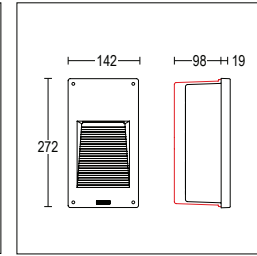

Vertiverso