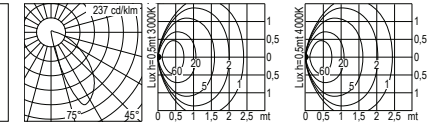

Miniverso

codice controcassa
rough-in housing code
003

codice colori
colour codes
.05 grigio antracite
anthracite grey
.13 grigio chiaro
light grey

5410.AHX.P.-- 6 W 1 Led 3000 K 549 lm
5410.ALX.P.-- 6 W 1 Led 4000 K 576 lm
220-240 V 50/60 HZ
vetro microprismato *micropismatic diffuser*
alimentatore incluso *led driver integral*

5410.L1F.P.-- 10W TC-D G24d-1 600 lm
230 V 50 HZ
vetro microprismato *micropismatic diffuser*
alimentatore ferromagnetico incluso
conventional ballast integral

Vertiverso

codice controcassa
rough-in housing code
002

codice colori
colour codes
.05 grigio antracite
anthracite grey
.13 grigio chiaro
light grey

5409.ERX.P.-- 13 W 2 Led 3000 K 1098 lm
5409.ESX.P.-- 13 W 2 Led 4000 K 1152 lm
220-240 V 50/60 HZ
vetro microprismato *micropismatic diffuser*
alimentatore incluso *led driver integral*

5409.L2F.P.-- 20W HCI-TF GU6,5 1700 lm
220-240 V 50/60 HZ
vetro microprismato *micropismatic diffuser*
alimentatore elettronico incluso
electronic ballast integral

Verso

codice controcassa
rough-in housing code
406

codice colori
colour codes
.05 grigio antracite
anthracite grey
.13 grigio chiaro
light grey

5406.ERX.P.-- 13 W 2 Led 3000 K 1098 lm
5406.ESX.P.-- 13 W 2 Led 4000 K 1152 lm
220-240 V 50/60 HZ
vetro microprismato *micropismatic diffuser*
alimentatore incluso *led driver integral*

5406.94F.P.-- 18W TC-DE G24q-2 1200 lm
220-240 V 50/60 HZ
vetro microprismato *micropismatic diffuser*
alimentatore elettronico incluso
electronic ballast integral

5406.E9F.P.-- 20W HIT G8,5 1700 lm
220-240 V 50/60 HZ
vetro microprismato *micropismatic diffuser*
alimentatore elettronico incluso
electronic ballast integral

Longverso

codice controcassa
rough-in housing code
002