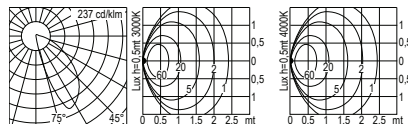

# Verso

codice controcassa  
rough-in housing code  
**406**

codice colori  
colour codes  
**.05** grigio antracite  
anthracite grey  
**.13** grigio chiaro  
light grey

**5406.ERX.P.--** 13 W 2 Led 3000 K 1098 lm  
**5406.ESX.P.--** 13 W 2 Led 4000 K 1152 lm  
220-240 V 50/60 HZ  
vetro microprismato *micropismatic diffuser*  
alimentatore incluso *led driver integral*