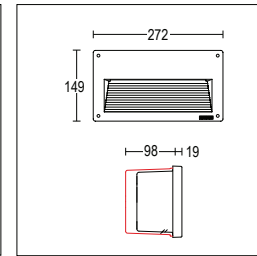

Miniverso

codice controcassa
rough-in housing code
003

codice colori
colour codes
.05 grigio antracite
anthracite grey
.13 grigio chiaro
light grey

5410.AHX.P.-- 6 W 1 Led 3000 K 549 lm
5410.ALX.P.-- 6 W 1 Led 4000 K 576 lm
220-240 V 50/60 HZ
vetro microprismato *micropismatic diffuser*
alimentatore incluso *led driver integral*

5410.L1F.P.-- 10W TC-D G24d-1 600 lm
230 V 50 HZ
vetro microprismato *micropismatic diffuser*
alimentatore ferromagnetico incluso
conventional ballast integral

Vertiverso

codice controcassa
rough-in housing code
002

codice colori
colour codes
.05 grigio antracite
anthracite grey
.13 grigio chiaro
light grey

5409.ERX.P.-- 13 W 2 Led 3000 K 1098 lm
5409.ESX.P.-- 13 W 2 Led 4000 K 1152 lm
220-240 V 50/60 HZ
vetro microprismato *micropismatic diffuser*
alimentatore incluso *led driver integral*

5409.L2F.P.-- 20W HCI-TF GU6,5 1700 lm
220-240 V 50/60 HZ
vetro microprismato *micropismatic diffuser*
alimentatore elettronico incluso
electronic ballast integral

Verso

codice controcassa
rough-in housing code
406

codice colori
colour codes
.05 grigio antracite
anthracite grey
.13 grigio chiaro
light grey

5406.ERX.P.-- 13 W 2 Led 3000 K 1098 lm
5406.ESX.P.-- 13 W 2 Led 4000 K 1152 lm
220-240 V 50/60 HZ
vetro microprismato *micropismatic diffuser*
alimentatore incluso *led driver integral*

5406.94F.P.-- 18W TC-DE G24q-2 1200 lm
220-240 V 50/60 HZ
vetro microprismato *micropismatic diffuser*
alimentatore elettronico incluso
electronic ballast integral

5406.E9F.P.-- 20W HIT G8,5 1700 lm
220-240 V 50/60 HZ
vetro microprismato *micropismatic diffuser*
alimentatore elettronico incluso
electronic ballast integral

Longverso

codice controcassa
rough-in housing code
002