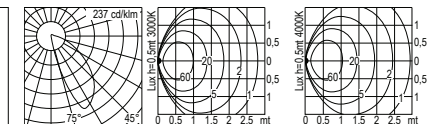

Miniverso

codice controcassa
rough-in housing code
003

codice colori
colour codes
.05 grigio antracite
anthracite grey
.13 grigio chiaro
light grey

5410.AHX.P.-- 6 W 1 Led 3000 K 549 lm
5410.ALX.P.-- 6 W 1 Led 4000 K 576 lm
220-240 V 50/60 HZ
vetro microprismato *micropismatic diffuser*
alimentatore incluso *led driver integral*

5410.L1F.P.-- 10W TC-D G24d-1 600 lm
230 V 50 HZ
vetro microprismato *micropismatic diffuser*
alimentatore ferromagnetico incluso
conventional ballast integral

Vertiverso

codice controcassa
rough-in housing code
002

codice colori
colour codes
.05 grigio antracite
anthracite grey
.13 grigio chiaro
light grey

5409.ERX.P.-- 13 W 2 Led 3000 K 1098 lm
5409.ESX.P.-- 13 W 2 Led 4000 K 1152 lm
220-240 V 50/60 HZ
vetro microprismato *micropismatic diffuser*
alimentatore incluso *led driver integral*

5409.L2F.P.-- 20W HCI-TF GU6,5 1700 lm
220-240 V 50/60 HZ
vetro microprismato *micropismatic diffuser*
alimentatore elettronico incluso
electronic ballast integral

Verso

codice controcassa
rough-in housing code
406

codice colori
colour codes
.05 grigio antracite
anthracite grey
.13 grigio chiaro
light grey

5406.ERX.P.-- 13 W 2 Led 3000 K 1098 lm
5406.ESX.P.-- 13 W 2 Led 4000 K 1152 lm
220-240 V 50/60 HZ
vetro microprismato *micropismatic diffuser*
alimentatore incluso *led driver integral*

5406.94F.P.-- 18W TC-DE G24q-2 1200 lm
220-240 V 50/60 HZ
vetro microprismato *micropismatic diffuser*
alimentatore elettronico incluso
electronic ballast integral

5406.E9F.P.-- 20W HIT G8,5 1700 lm
220-240 V 50/60 HZ
vetro microprismato *micropismatic diffuser*
alimentatore elettronico incluso
electronic ballast integral

Longverso

codice controcassa
rough-in housing code
002