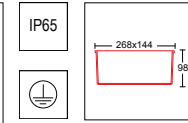

Vertiverso