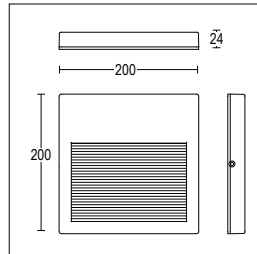

Verso flat

IP65
codice colori
colour codes
.05 grigio antracite
anthracite grey
.13 grigio chiaro
light grey

1137.FGX.P.-- 19 W 3 Led 3000 K 1647 lm
1137.FHX.P.-- 19 W 3 Led 4000 K 1728 lm
220-240 V 50/60 HZ
vetro microprismato *microprismatic diffuser*
alimentatore incluso *led driver integral*