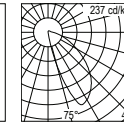

Miniverso flat

IP65
codice colori
colour codes
.05 grigio antracite
anthracite grey
.13 grigio chiaro
light grey

1136.ETX.P.-- 5 W 1 Led 3000 K 411 lm
1136.EVX.P.-- 5 W 1 Led 4000 K 432 lm
220-240 V 50/60 HZ
vetro microprismato *microprismatic diffuser*
alimentatore incluso *led driver integral*

Longverso flat

IP65
codice colori
colour codes
.05 grigio antracite
anthracite grey
.13 grigio chiaro
light grey

1138.FUX.P.-- 10 W 3 Led 3000 K 823 lm
1138.FVX.P.-- 10 W 3 Led 4000 K 864 lm
220-240 V 50/60 HZ
vetro microprismato *microprismatic diffuser*
alimentatore incluso *led driver integral*

Verso flat

IP65
codice colori
colour codes
.05 grigio antracite
anthracite grey
.13 grigio chiaro
light grey

1137.FGX.P.-- 19 W 3 Led 3000 K 1647 lm
1137.FHX.P.-- 19 W 3 Led 4000 K 1728 lm
220-240 V 50/60 HZ
vetro microprismato *microprismatic diffuser*
alimentatore incluso *led driver integral*