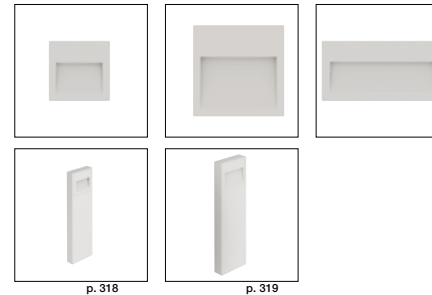

Verso flat

Apparecchio a parete senza incasso realizzato in alluminio pressofuso con emissione di luce direzionata verso il basso. Studiato per illuminare camminamenti, vialetti e scale senza abbagliare.

Wall luminaire made of die-cast aluminium with downlighting component. Designed to light walkways, drives, steps without glare.

p. 318

p. 319

CERTIFICAZIONI CERTIFICATION

versioni led disponibili: 3000 K / 4000 K
LEDs available: 3000 K / 4000 K

GRADO DI PROTEZIONE IP / IK RATING

IP 65
IP 65

CLASSE DI ISOLAMENTO CLASSIFICATION

classe I
class I

CORPO BODY

alluminio pressofuso EN AB 44100 alta resistenza all'ossidazione
die-cast aluminium EN AB 44100 high resistance to oxidation

DIFFUSORE DIFFUSER

vetro sodico calcico temprato 3 mm
soda-lime tempered glass 3 mm

VITERIA ESTERNA EXTERNAL FIXINGS

GUARNIZIONI SEALING GASKET

silicone ricotto
silicone

ENTRATA CAVO CABLE ENTRY

passacavo in silicone Ø 10/14mm
silicone cable gland Ø 10/14mm

LAMPADINA LAMP

esclusa (Led incluso)
not included (Led integral)

FINITURA FINISH

verniciatura in polveri poliestere ad alta resistenza ai raggi UV ed alla corrosione
powder coating polyester high resistance to UV and oxidation