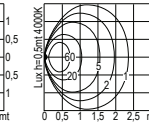

Miniverso flat

IP65
codice colori
colour codes
.05 grigio antracite
anthracite grey
.13 grigio chiaro
light grey

1136.ETX.P.-- 5 W 1 Led 3000 K 411 lm
1136.EVX.P.-- 5 W 1 Led 4000 K 432 lm
220-240 V 50/60 HZ
vetro microprismato *microprismatic diffuser*
alimentatore incluso *led driver integral*

Longverso flat

IP65
codice colori
colour codes
.05 grigio antracite
anthracite grey
.13 grigio chiaro
light grey

1138.FUX.P.-- 10 W 3 Led 3000 K 823 lm
1138.FVX.P.-- 10 W 3 Led 4000 K 864 lm
220-240 V 50/60 HZ
vetro microprismato *microprismatic diffuser*
alimentatore incluso *led driver integral*

Verso flat

IP65
codice colori
colour codes
.05 grigio antracite
anthracite grey
.13 grigio chiaro
light grey

1137.FGX.P.-- 19 W 3 Led 3000 K 1647 lm
1137.FHX.P.-- 19 W 3 Led 4000 K 1728 lm
220-240 V 50/60 HZ
vetro microprismato *microprismatic diffuser*
alimentatore incluso *led driver integral*