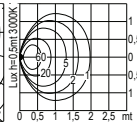

Miniverso flat

IP65
codice colori
colour codes
.05 grigio antracite
anthracite grey
.13 grigio chiaro
light grey

1136.ETX.P.-- 5 W 1 Led 3000 K 411 lm
1136.EVX.P.-- 5 W 1 Led 4000 K 432 lm
220-240 V 50/60 HZ
vetro microprismato *microprismatic diffuser*
alimentatore incluso *led driver integral*

Longverso flat

IP65
codice colori
colour codes
.05 grigio antracite
anthracite grey
.13 grigio chiaro
light grey

1138.FUX.P.-- 10 W 3 Led 3000 K 823 lm
1138.FVX.P.-- 10 W 3 Led 4000 K 864 lm
220-240 V 50/60 HZ
vetro microprismato *microprismatic diffuser*
alimentatore incluso *led driver integral*

Verso flat

IP65
codice colori
colour codes
.05 grigio antracite
anthracite grey
.13 grigio chiaro
light grey

1137.FGX.P.-- 19 W 3 Led 3000 K 1647 lm
1137.FHX.P.-- 19 W 3 Led 4000 K 1728 lm
220-240 V 50/60 HZ
vetro microprismato *microprismatic diffuser*
alimentatore incluso *led driver integral*