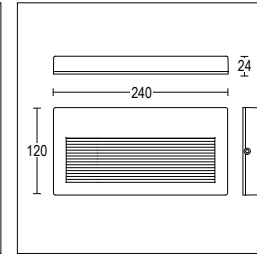

Longverso flat

IP65
codice colori
colour codes
.05 grigio antracite
anthracite grey
.13 grigio chiaro
light grey

1138.FUX.P.-- 10 W 3 Led 3000 K 823 lm
1138.FVX.P.-- 10 W 3 Led 4000 K 864 lm
220-240 V 50/60 HZ
vetro microprismato *microprismatic diffuser*
alimentatore incluso *led driver integral*