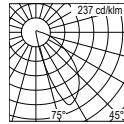

Miniverso flat

IP65
codice colori
colour codes
.05 grigio antracite
anthracite grey
.13 grigio chiaro
light grey

1136.ETX.P.-- 5 W 1 Led 3000 K 411 lm
1136.EVX.P.-- 5 W 1 Led 4000 K 432 lm
220-240 V 50/60 HZ
vetro microprismato *microprismatic diffuser*
alimentatore incluso *led driver integral*

Longverso flat

IP65
codice colori
colour codes
.05 grigio antracite
anthracite grey
.13 grigio chiaro
light grey

1138.FUX.P.-- 10 W 3 Led 3000 K 823 lm
1138.FVX.P.-- 10 W 3 Led 4000 K 864 lm
220-240 V 50/60 HZ
vetro microprismato *microprismatic diffuser*
alimentatore incluso *led driver integral*

Verso flat

IP65
codice colori
colour codes
.05 grigio antracite
anthracite grey
.13 grigio chiaro
light grey

1137.FGX.P.-- 19 W 3 Led 3000 K 1647 lm
1137.FHX.P.-- 19 W 3 Led 4000 K 1728 lm
220-240 V 50/60 HZ
vetro microprismato *microprismatic diffuser*
alimentatore incluso *led driver integral*