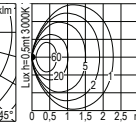

Miniverso flat

IP65
codice colori
colour codes
.05 grigio antracite
anthracite grey
.13 grigio chiaro
light grey

1136.ETX.P.-- 5 W 1 Led 3000 K 411 lm
1136.EVX.P.-- 5 W 1 Led 4000 K 432 lm
220-240 V 50/60 HZ
vetro microprismato *microprismatic diffuser*
alimentatore incluso *led driver integral*

Longverso flat

IP65
codice colori
colour codes
.05 grigio antracite
anthracite grey
.13 grigio chiaro
light grey

1138.FUX.P.-- 10 W 3 Led 3000 K 823 lm
1138.FVX.P.-- 10 W 3 Led 4000 K 864 lm
220-240 V 50/60 HZ
vetro microprismato *microprismatic diffuser*
alimentatore incluso *led driver integral*

Verso flat

IP65
codice colori
colour codes
.05 grigio antracite
anthracite grey
.13 grigio chiaro
light grey

1137.FGX.P.-- 19 W 3 Led 3000 K 1647 lm
1137.FHX.P.-- 19 W 3 Led 4000 K 1728 lm
220-240 V 50/60 HZ
vetro microprismato *microprismatic diffuser*
alimentatore incluso *led driver integral*