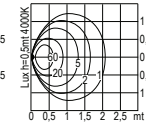

Miniverso flat

IP65
codice colori
colour codes
.05 grigio antracite
anthracite grey
.13 grigio chiaro
light grey

1136.ETX.P.-- 5 W 1 Led 3000 K 411 lm
1136.EVX.P.-- 5 W 1 Led 4000 K 432 lm
220-240 V 50/60 HZ
vetro microprismato *microprismatic diffuser*
alimentatore incluso *led driver integral*

Longverso flat

IP65
codice colori
colour codes
.05 grigio antracite
anthracite grey
.13 grigio chiaro
light grey

1138.FUX.P.-- 10 W 3 Led 3000 K 823 lm
1138.FVX.P.-- 10 W 3 Led 4000 K 864 lm
220-240 V 50/60 HZ
vetro microprismato *microprismatic diffuser*
alimentatore incluso *led driver integral*

Verso flat

IP65
codice colori
colour codes
.05 grigio antracite
anthracite grey
.13 grigio chiaro
light grey

1137.FGX.P.-- 19 W 3 Led 3000 K 1647 lm
1137.FHX.P.-- 19 W 3 Led 4000 K 1728 lm
220-240 V 50/60 HZ
vetro microprismato *microprismatic diffuser*
alimentatore incluso *led driver integral*