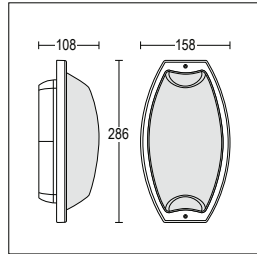

GUARNIZIONI
SEALING GASKET

silicone ricotto
silicone

ENTRATA CAVO
CABLE ENTRY

passacavo in silicone Ø10/14 mm
silicone bushing Ø10/14 mm

LAMPADINA
LAMP

esclusa
not included

FINITURA
FINISH

verniciatura in polveri poliestere ad alta resistenza ai raggi UV ed alla corrosione
powder coating polyester high resistance to UV and oxidation