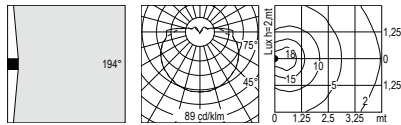

1314.80F.S-- 26 W TC-D G24d-3 1800 lm
230 V 50 HZ
Vetro sabbato *sand blasted glass*
alimentatore ferromagnetico incluso
conventional ballast integral