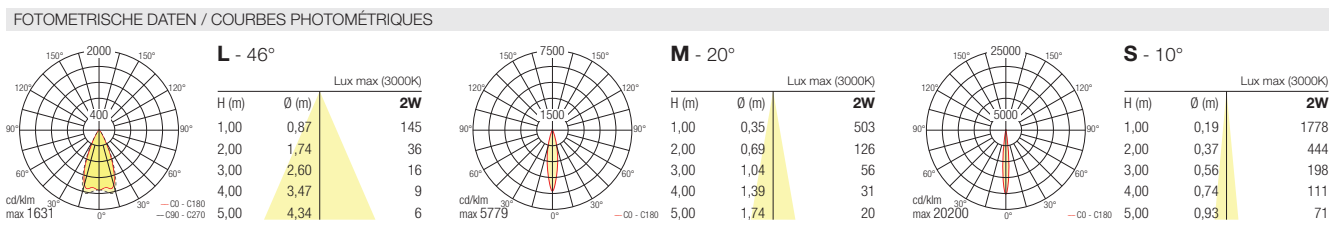

NETZTEILE / ALIMENTATEURS					NETZTEILE / ALIMENTATEURS				
350mA	N° MAX FIXTURES	PSU	IP	Page	500mA	N° MAX FIXTURES	PSU	IP	Page
	1 / 3	A13350VL	20	56		1 / 3	A13500TC	20	57
	2 / 6	A16350QL	20	56		2 / 5	A15500QL	20	57
	3 / 9	A19350QL	20	56		5 / 10	A310500QL	20	57
	5 / 12	A312350QL	20	56		1 / 12 Dimmer	ADUNITC	20	58
	1 / 12 Dimmer	ADUNITC	20	58		1 / 4	A14500IP67	67	57
	2 / 6	A16350IP67	67	56		5 / 10	A310500IP67	67	57
	5 / 12	A312350IP67	67	56					

GEHÄUSE / BOÎTIER D'ENCASTREMENT

Gehäuse
Boîtier d'encastrement
WC4020

KABEL / CÂBLES

Neoprenkabel / Câble en néoprène
H05RNF 2x0.75/0.75 Ø 6,7 mm

WF6105 5 m
WF6110 10 m
WF6115 15 m
WF6120 20 m

ZUBEHÖR / ACCESSOIRES

Nutmutter zur Fixierung mit Federn
Bague de fixation avec ressorts
WG0502

Ø 75 mm

Saugnapf
Ventouse
WL0200