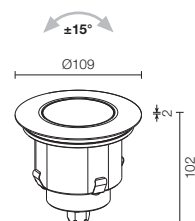

## TECHNISCHE DATEN

<b>Anwendung</b>	Architekturbeleuchtung mit direktem Licht
<b>Installation</b>	Einbauleuchte für den Innen- und Außenbereich
<b>Montage</b>	Einbauleuchte (Decke, Wand, Fußboden)
<b>Material</b>	Edelstahl AISI 316L, schwarzes Eloxaluminium, extrahelles Hartglas mit Schrammschutz
<b>Oberflächen</b>	Edelstahl
<b>LED-Anzahl und -Typ</b>	3 Power-LEDs
<b>Aufgenommene Nennleistung</b>	6W
<b>Speisung</b>	24Vdc
<b>Anschluss</b>	in Serie
<b>Netzteil</b>	nicht inbegriffen
<b>Netzkabel</b>	1,5m Neoprenkabel H05RN-F 2x0,75 Ø6,7 mm inbegriffen
<b>Gesamtfluss des Gerätes</b>	max 242 lm (3000K)
<b>Optiken</b>	einstellbar ±15° - 7°, 25°, 40°
<b>LED-Farbe</b>	weiß: 2700K, 3000K, 4000K, 5000K
<b>Sicherheitsstufe</b>	IP67
<b>Energieeffizienzklasse</b>	A/A+/A++ (eingebautes LED-Modul) in Übereinstimmung mit der Europäischen Norm UE 874/2012
<b>Widerstandsgrad</b>	IK08